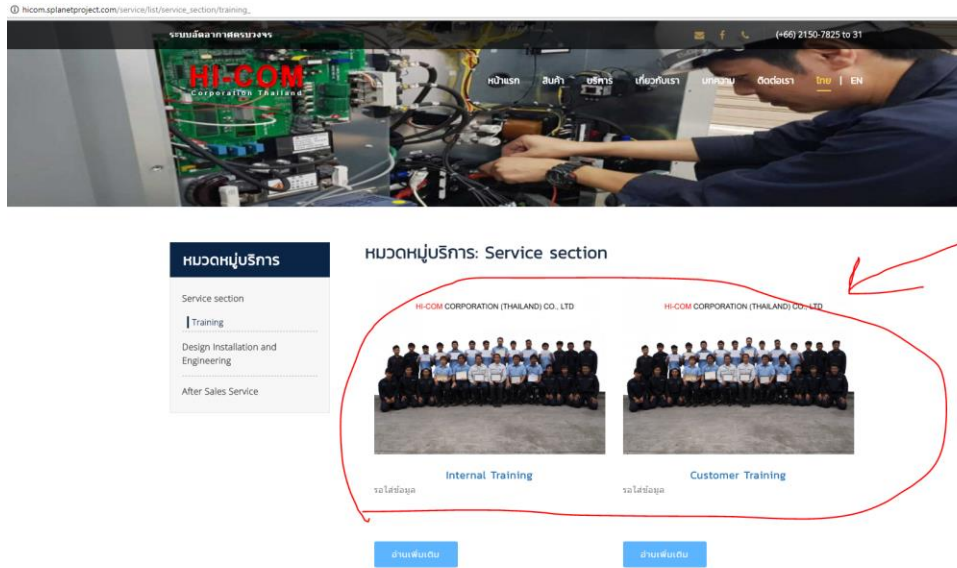

3. แสดงรูปผลิตภัณฑ์ sub category ฝึก รูปที่แสดงอยู่คือรูปในของ category training (รูปของแม่) ที่ถูกต้องคือรูปที่แสดงเรื่องนั้นๆ

4. และเมื่อเข้าไปในแต่ละเรื่อง ยกตัวอย่างเช่น เข้ามาใน Internal Training แสดงรายละเอียดฝึกทั้งหมด ตามรูปคือ ไปดึงเอารูปและรายละเอียดของ Training ซึ่งเป็นตัวแม่มา