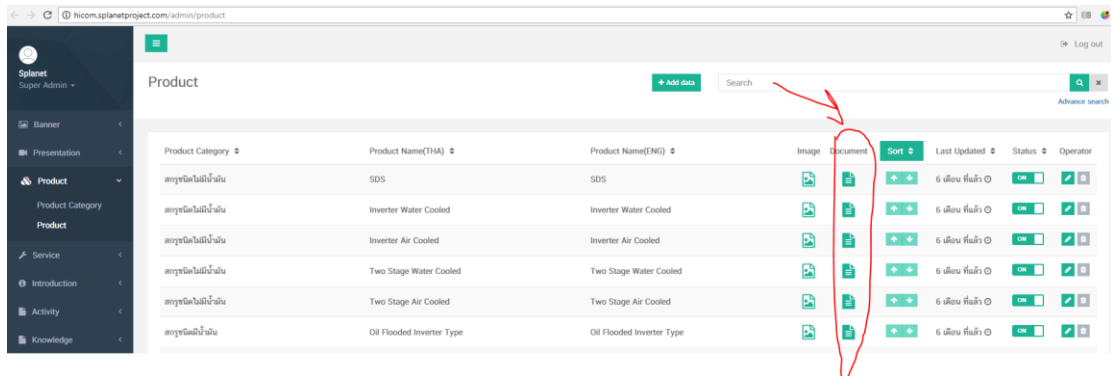

หลังบ้าน

1. เพิ่มเอกสารในแต่ละสินค้า ไม่สามารถเพิ่มไฟล์เอกสารได้